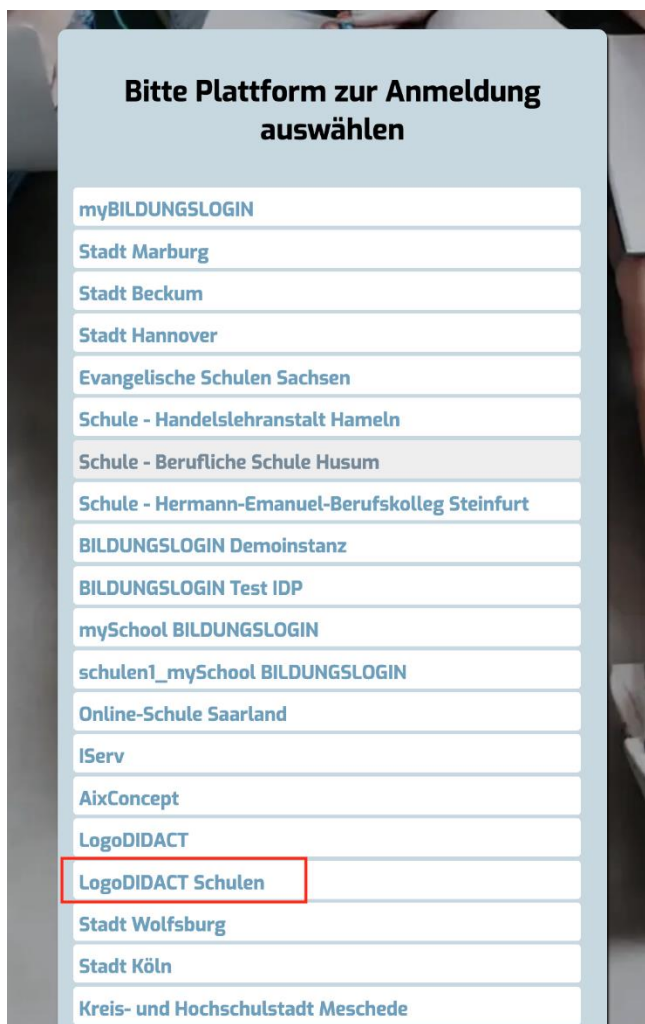

Aufrufen der digitalen Bücher über die Plattform „Bildungslogin“

1. Gehe auf www.bildungslogin.de und klicke oben rechts auf „Zum Medienregal“ und anschließend auf „myPortal Bildungslogin“ rechts.

2. Im nächsten Fenster „LogoDIDACT Schulen“ auswählen.

3. Jetzt kannst du deine Schul-Mail-Adresse und dein Schul-Passwort eingeben (wie bei Teams).

Über diesen Link kommt man auch direkt zur Anmeldung:

https://www.bildungslogin.de/app/#/sso/bilob?idp_hint=USR_OOC_BW_LogoDIDACT

4. Wenn du links auf „Medium hinzufügen“ klickst, kannst du den ersten Code eingeben. Dies wiederholst du mit allen weiteren Codes. Das entsprechende Buch erscheint direkt im Medienregal.

5. Klicke jetzt jedes Buch nacheinander an. So wird eine Verknüpfung mit den Verlagen erstellt.
6. Jetzt kannst du die Apps der Schulbuchverlage nacheinander anklicken (auf dem iPad) und dich dort mit dem Bildungslogin anmelden (wie oben unter 2.-3. beschrieben), Bilder s. nächste Seite.
7. Jetzt klickst du in der jeweiligen App auf das Buch und es wird heruntergeladen. Ab sofort ist es offline verfügbar und du musst dich nicht jedes Mal neu anmelden.